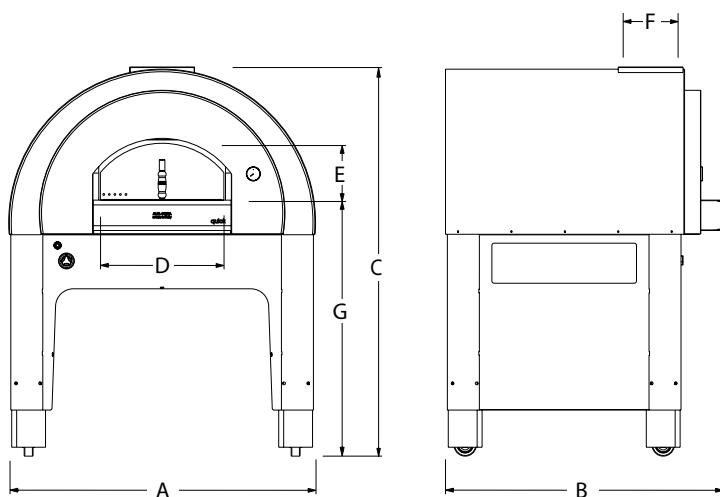

## FORNO QUICK METANO

Scheda tecnica / Technical sheet  
**cod.CE QUICKPIZ-GAS**  
**cod.UL FXQUIU-MROA**

CE 0051-16  
 PIN: 51CQ4622

<b>Combustibile consigliato</b> <i>Recommended fuel</i>	Gas Metano (G20) <i>Natural Gas (G20)</i>
<b>Categoria gas</b> <i>Gas category</i>	I2H (METANO)
<b>Consumo</b> <i>Fuel consumption</i>	1,587 m <sup>3</sup> /h (G20)
<b>Dim. piano forno</b> <i>Oven floor dim.</i>	120x90x7,8 cm 47,6 x 35,4 x 3,1 in
<b>Area piano forno</b> <i>Oven floor area</i>	1,08 m <sup>2</sup> 11,6 ft <sup>2</sup>
<b>Peso</b> <i>Weight</i>	375 kg 827 lbs
<b>Temperatura massima</b> <i>Max oven temperature</i>	450°C 752°F
<b>Minuti per scaldare</b> <i>Heating time</i>	30
<b>N° pizze alla volta</b> <i>Pizza capacity</i>	6
<b>Informata di pane</b> <i>Bread capacity</i>	12 kg 26,4 lbs
<b>Portata termica nominale</b> <i>Heat capacity</i>	15 kW - 13000 kCal/h 53000 BTU
<b>Funzionamento a G20</b> <i>G20 operation</i>	20 mbar 4"WC
<b>Temperatura fumi</b> <i>Smoke temperature</i>	410°C 685°F
<b>Flusso volumetrico fumi</b> <i>Smoke volumetric rate flow</i>	60 m <sup>3</sup> /h
<b>Portata aspirazione cappa (*)</b> <i>Hood flow rate (*)</i>	680 m <sup>3</sup> /h 400 cfm
<b>Colore</b> <i>Color</i>	Rosso antico <i>Antique red</i>

### Misure / Dimensions

<b>A</b>	136 cm / 53,5 in	<b>B</b>	125 cm / 49,2 in	<b>C</b>	174,9 cm / 68,8 in
<b>D</b>	55,5 cm / 21,8 in	<b>E</b>	25,5 cm / 10 in	<b>F</b>	25 cm / 9,8 in
<b>G</b>	115 cm / 45,2 in				